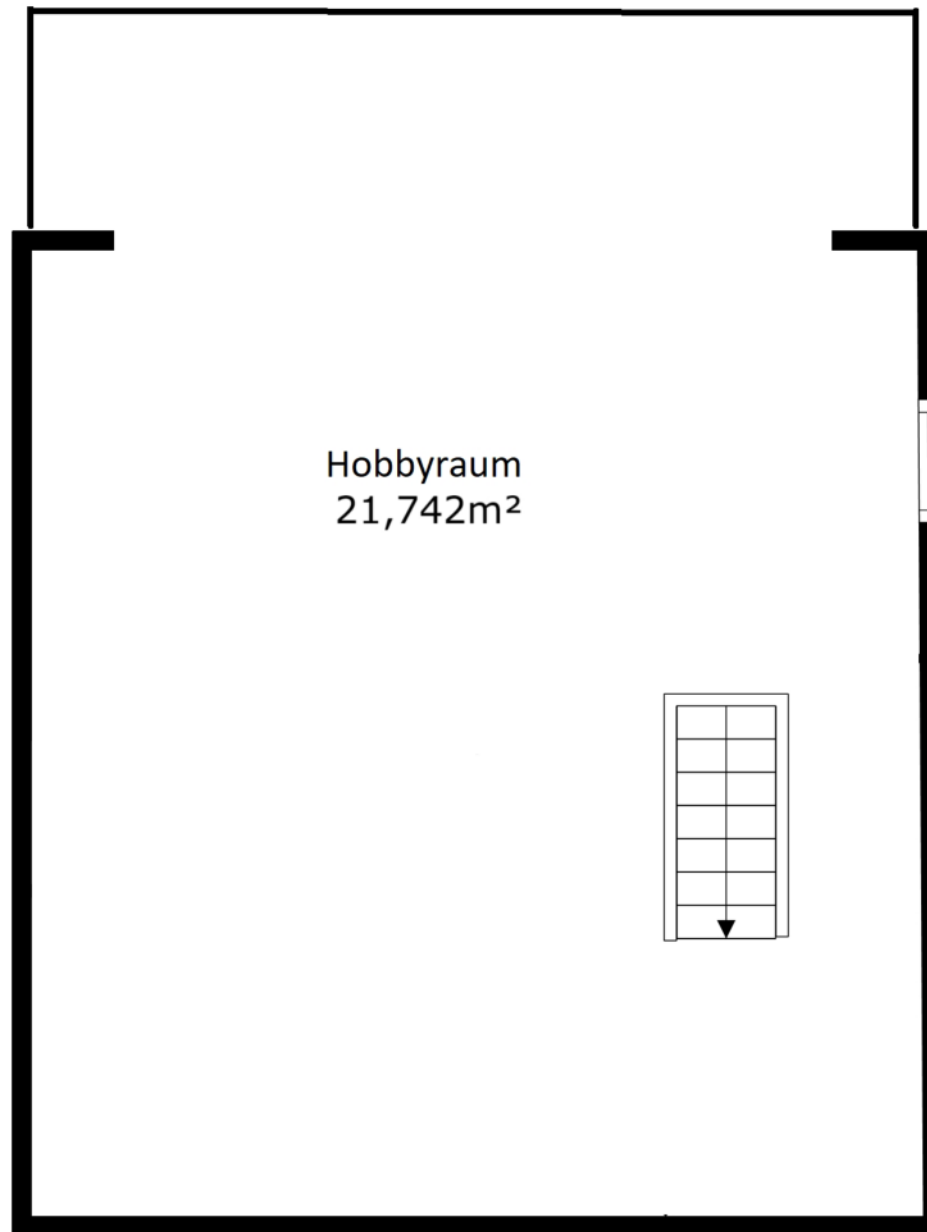

Erdgeschoss 65,071 m²

Die angegebene Wohnfläche basiert auf der Messung mit der Matterport 3 Kamera, deren Abweichung laut Herstellerangaben bei maximal 0,2% liegt. Aufgrund der Messtechnik und möglicher Schwankungen im Einsatzumfeld können Abweichungen von bis zu 2% auftreten.

Angaben ohne Gewähr

Obergeschoss 66,675 m²

Die angegebene Wohnfläche basiert auf der Messung mit der Matterport 3 Kamera, deren Abweichung laut Herstellerangaben bei maximal 0,2% liegt. Aufgrund der Messtechnik und möglicher Schwankungen im Einsatzumfeld können Abweichungen von bis zu 2% auftreten.

Angaben ohne Gewähr

Dachgeschoss 21,742m²

Die angegebene Wohnfläche basiert auf der Messung mit der Matterport 3 Kamera, deren Abweichung laut Herstellerangaben bei maximal 0,2% liegt. Aufgrund der Messtechnik und möglicher Schwankungen im Einsatzumfeld können Abweichungen von bis zu 2% auftreten.