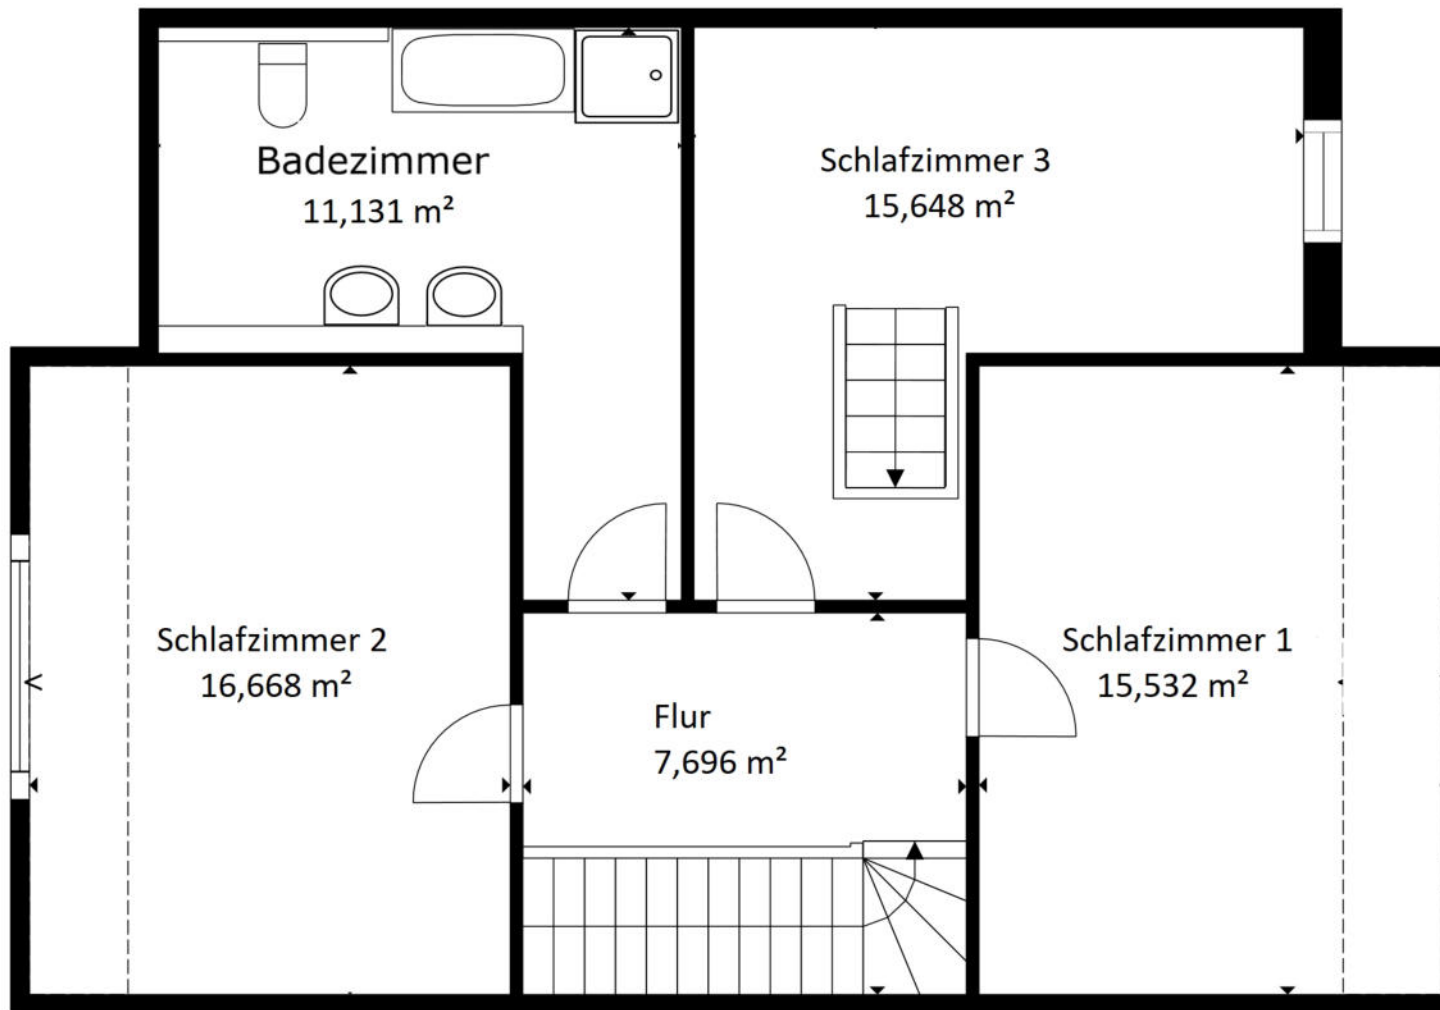

Erdgeschoss 65,071 m²

Die angegebene Wohnfläche basiert auf der Messung mit der Matterport 3 Kamera, deren Abweichung laut Herstellerangaben bei maximal 0,2% liegt. Aufgrund der Messtechnik und möglicher Schwankungen im Einsatzumfeld können Abweichungen von bis zu 2% auftreten.

Angaben ohne Gewähr

Obergeschoss 66,675 m²

Die angegebene Wohnfläche basiert auf der Messung mit der Matterport 3 Kamera, deren Abweichung laut Herstellerangaben bei maximal 0,2% liegt. Aufgrund der Messtechnik und möglicher Schwankungen im Einsatzumfeld können Abweichungen von bis zu 2% auftreten.

Angaben ohne Gewähr

Dachgeschoss 21,742m²

Die angegebene Wohnfläche basiert auf der Messung mit der Matterport 3 Kamera, deren Abweichung laut Herstellerangaben bei maximal 0,2% liegt. Aufgrund der Messtechnik und möglicher Schwankungen im Einsatzumfeld können Abweichungen von bis zu 2% auftreten.