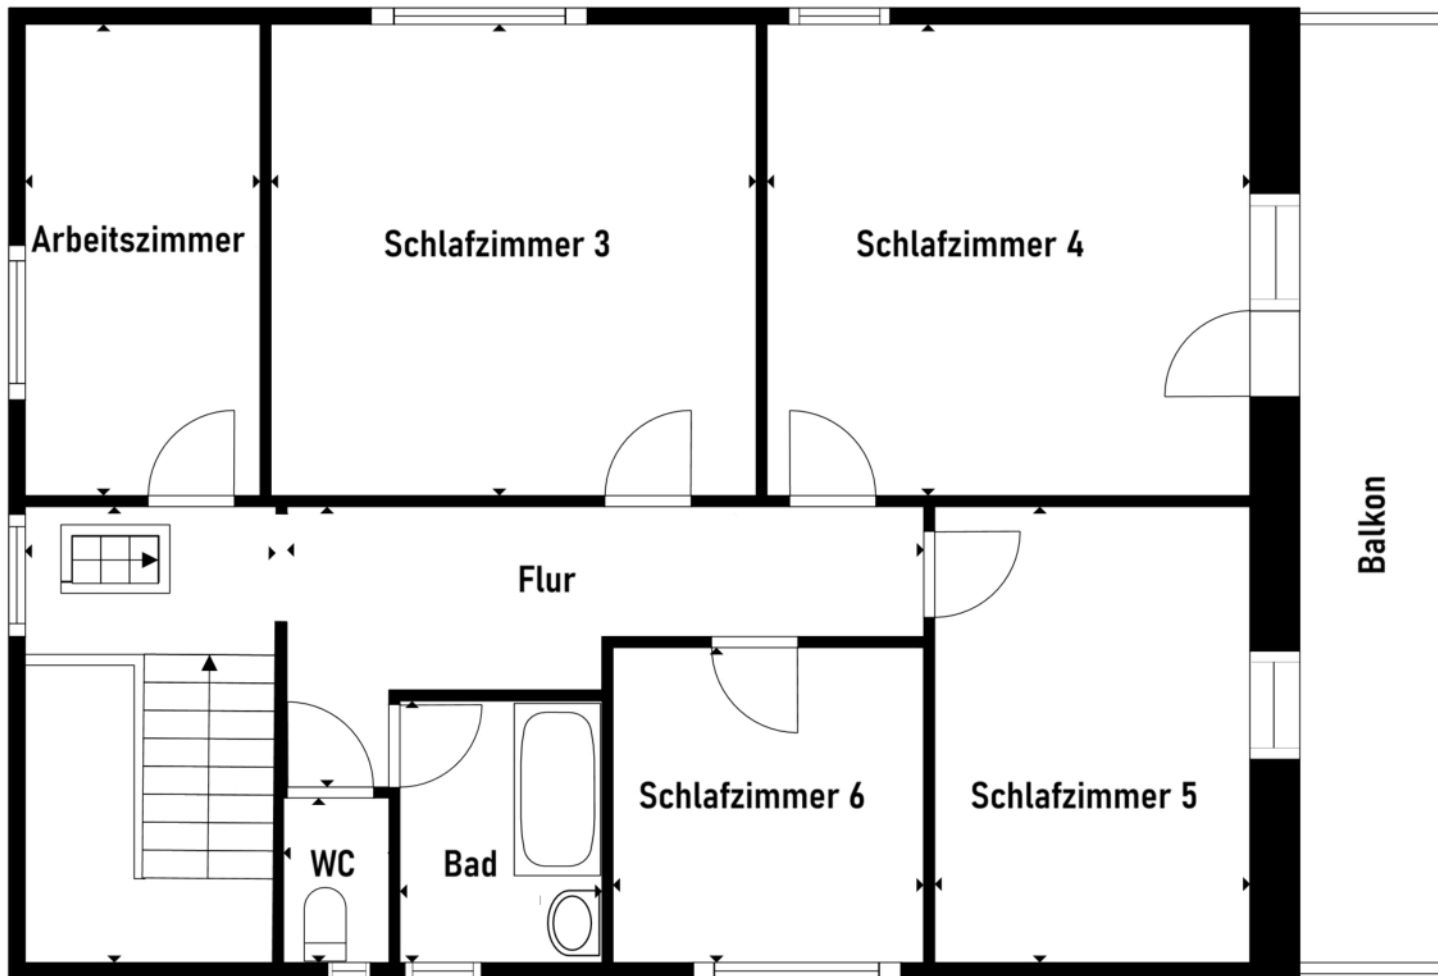

Obergeschoss

Die angegebene Wohnfläche basiert auf der Messung mit der Matterport 3 Kamera, deren Abweichung laut Herstellerangaben bei maximal 0,2% liegt. Aufgrund der Messtechnik und möglicher Schwankungen im Einsatzumfeld können Abweichungen von bis zu 2% auftreten.

Angaben ohne Gewähr