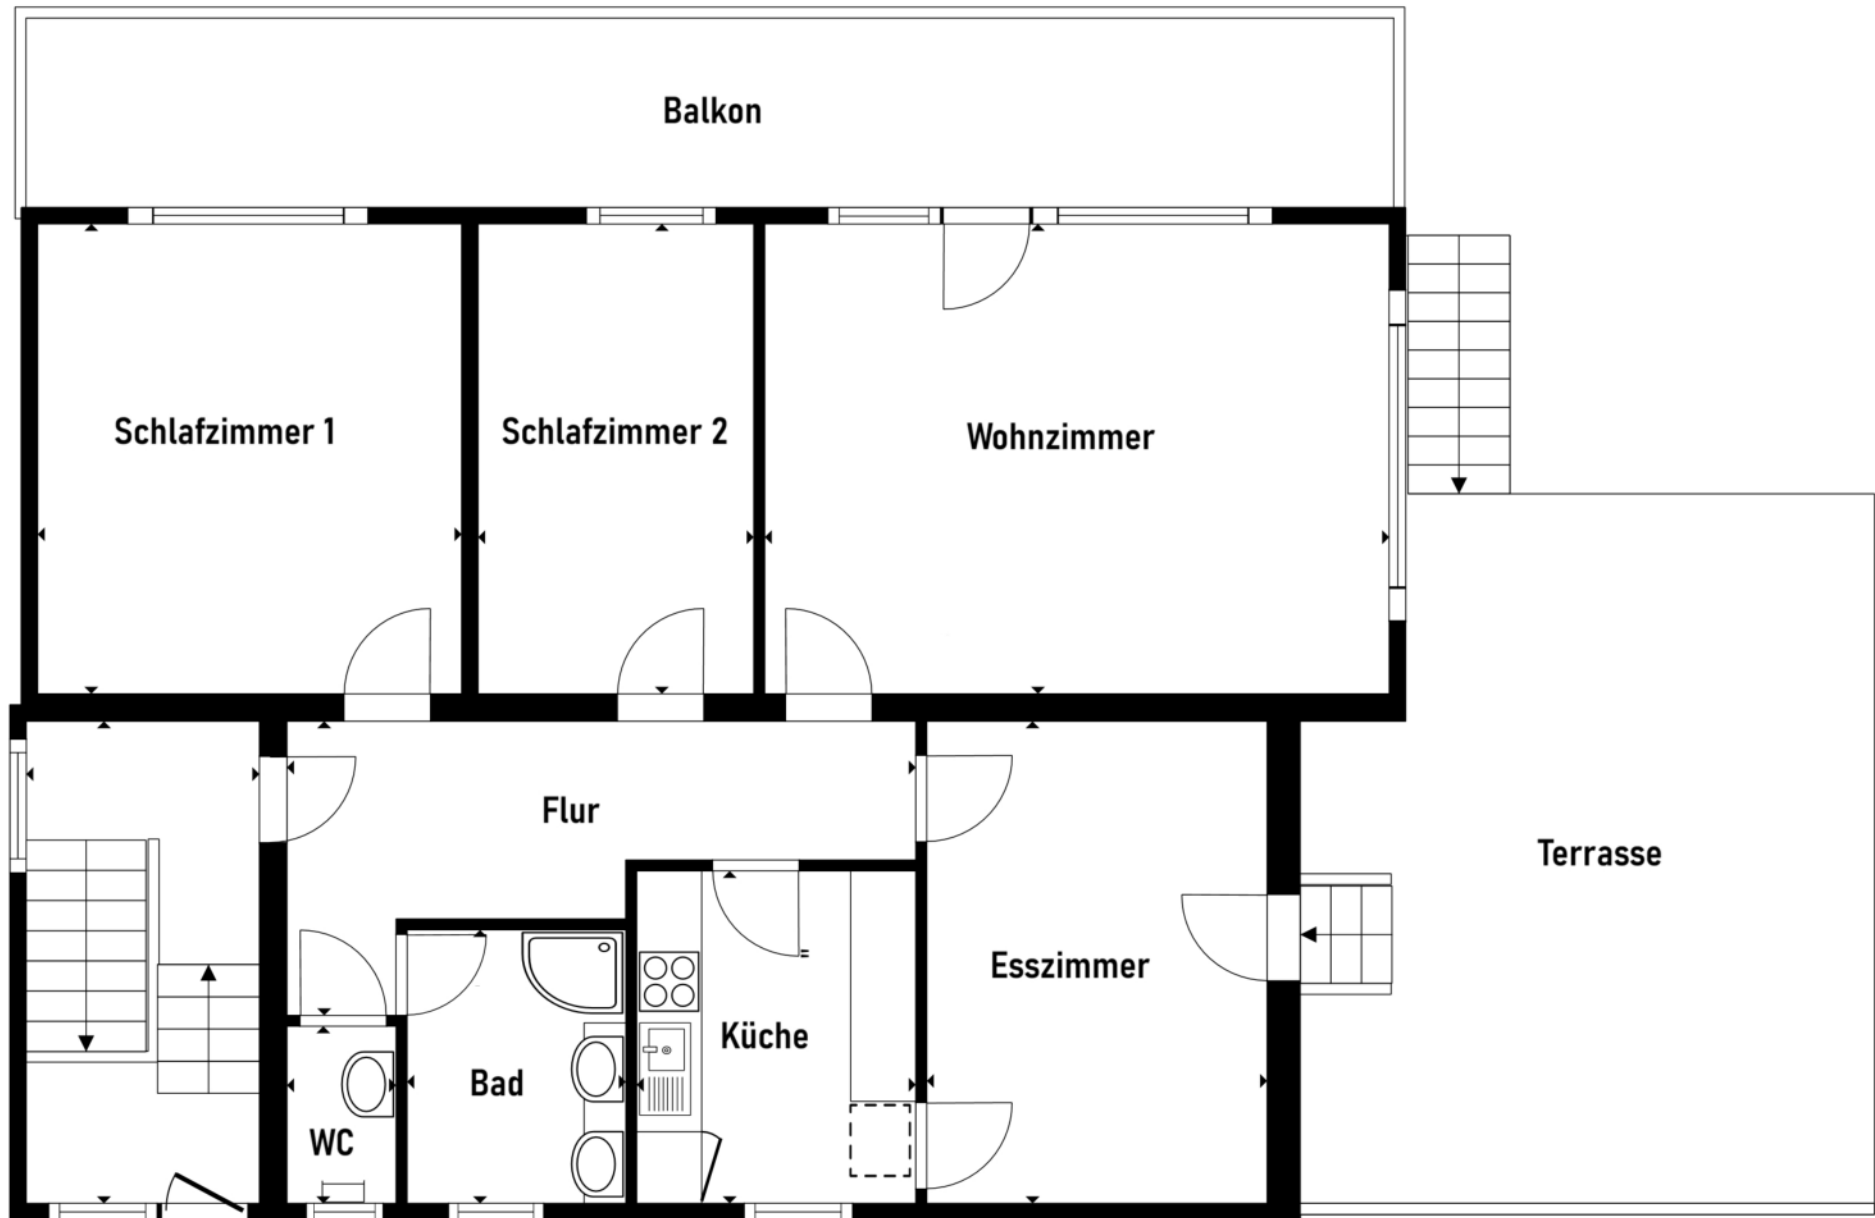

## Keller/Untergeschoss

Die angegebene Wohnfläche basiert auf der Messung mit der Matterport 3 Kamera, deren Abweichung laut Herstellerangaben bei maximal 0,2% liegt. Aufgrund der Messtechnik und möglicher Schwankungen im Einsatzumfeld können Abweichungen von bis zu 2% auftreten.

## Erdgeschoss

Die angegebene Wohnfläche basiert auf der Messung mit der Matterport 3 Kamera, deren Abweichung laut Herstellerangaben bei maximal 0,2% liegt. Aufgrund der Messtechnik und möglicher Schwankungen im Einsatzumfeld können Abweichungen von bis zu 2% auftreten.